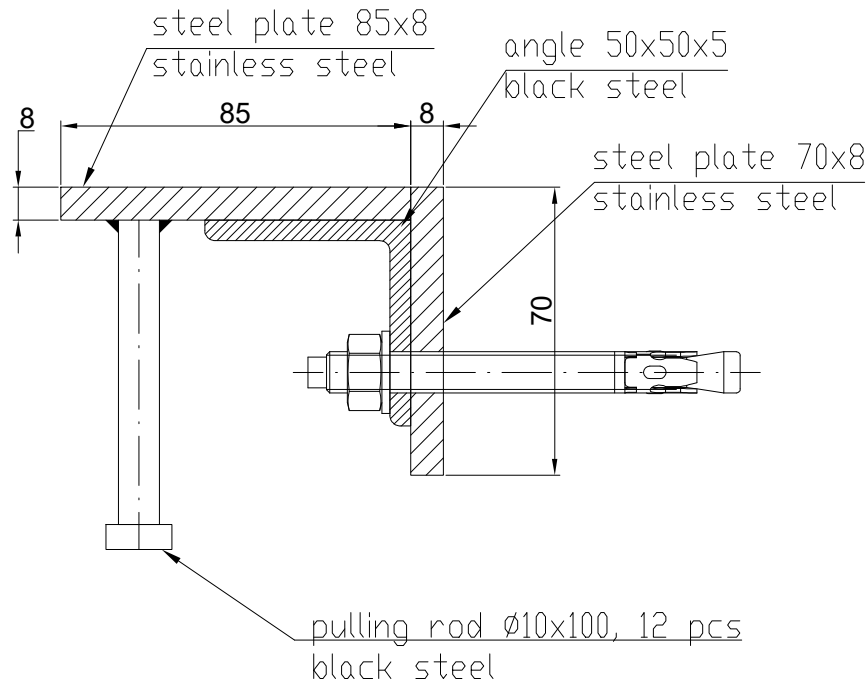

CONECTO 08NF93  
SECTION

CONECTO 08NF93  
VIEW

Conecto 08NF93  
stainless steel version

Conecto Profiles Sp. z o.o.  
ul. Przemysłowa 39  
61-541 Poznań  
www.conecto-profiles.com

ROZMIAR / SIZE A3	SKALA / SCALE 1:1	Wszystkie wymiary podano w [ mm ] All dimensions in [ mm ]
----------------------	----------------------	---

PROJEKT	PROJECT	ZŁOŻENIE	SUB ASSEMBLY	RYSUNEK	DRAWING	ARKUSZ	SHEET	WER	REV
--		--		01		1	Z OF	1	