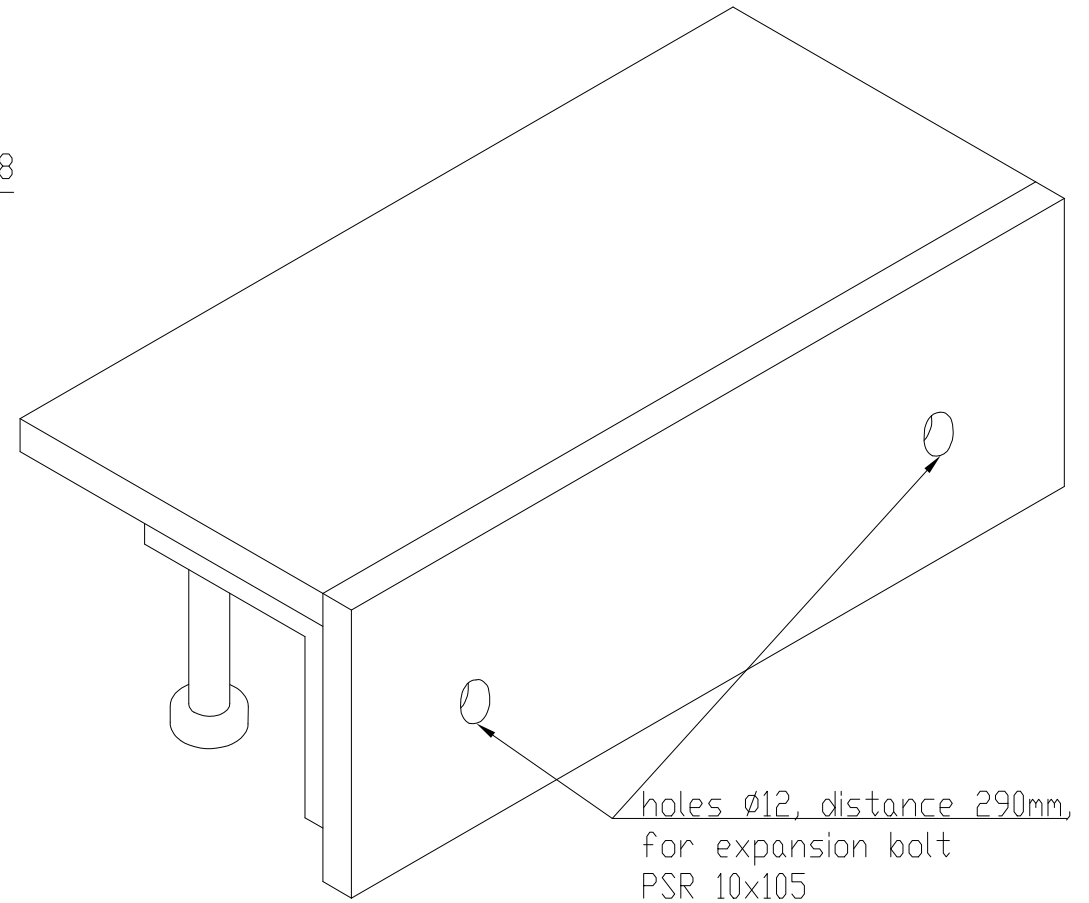

CONECTO 08NF93  
SECTION

CONECTO 08NF93  
VIEW

Conecto 08NF93  
stainless steel version

Conecto Profiles Sp. z o.o.  
ul. Przemysłowa 39  
61-541 Poznań  
www.conecto-profiles.com

ROZMIAR / SIZE A3	SKALA / SCALE 1:1	Wszystkie wymiary podano w [ mm ] All dimensions in [ mm ]
----------------------	----------------------	---

PROJEKT	PROJECT	ZŁOŻENIE	SUB ASSEMBLY	RYSUNEK	DRAWING	ARKUSZ	SHEET	WER	REV
--		--		01		1	Z OF	1	