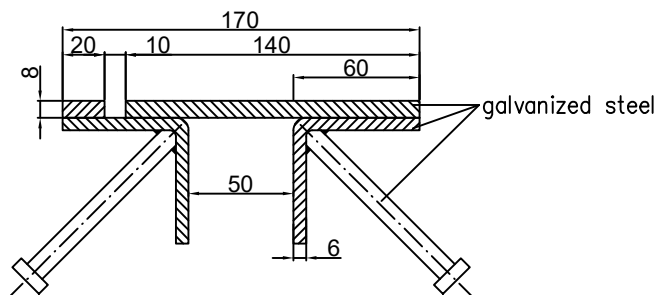

Profile Conecto 08NE170
Section

Profile Conecto 08NE170
View

Conecto 08NE170
L=3000, galvanized steel

Conecto Profiles Sp. z o.o.
ul. Przemysłowa 39
61-541 Poznań
www.conecto-profiles.com

ROZMIAR / SIZE A3	SKALA / SCALE 1:1	Wszystkie wymiary podano w [mm] All dimensions in [mm]
----------------------	----------------------	---

PROJEKT PROJECT	ZŁOŻENIE SUB ASSEMBLY	RYSUNEK DRAWING	ARKUSZ SHEET	VER REV
--	--	01	1 Z OF 1	