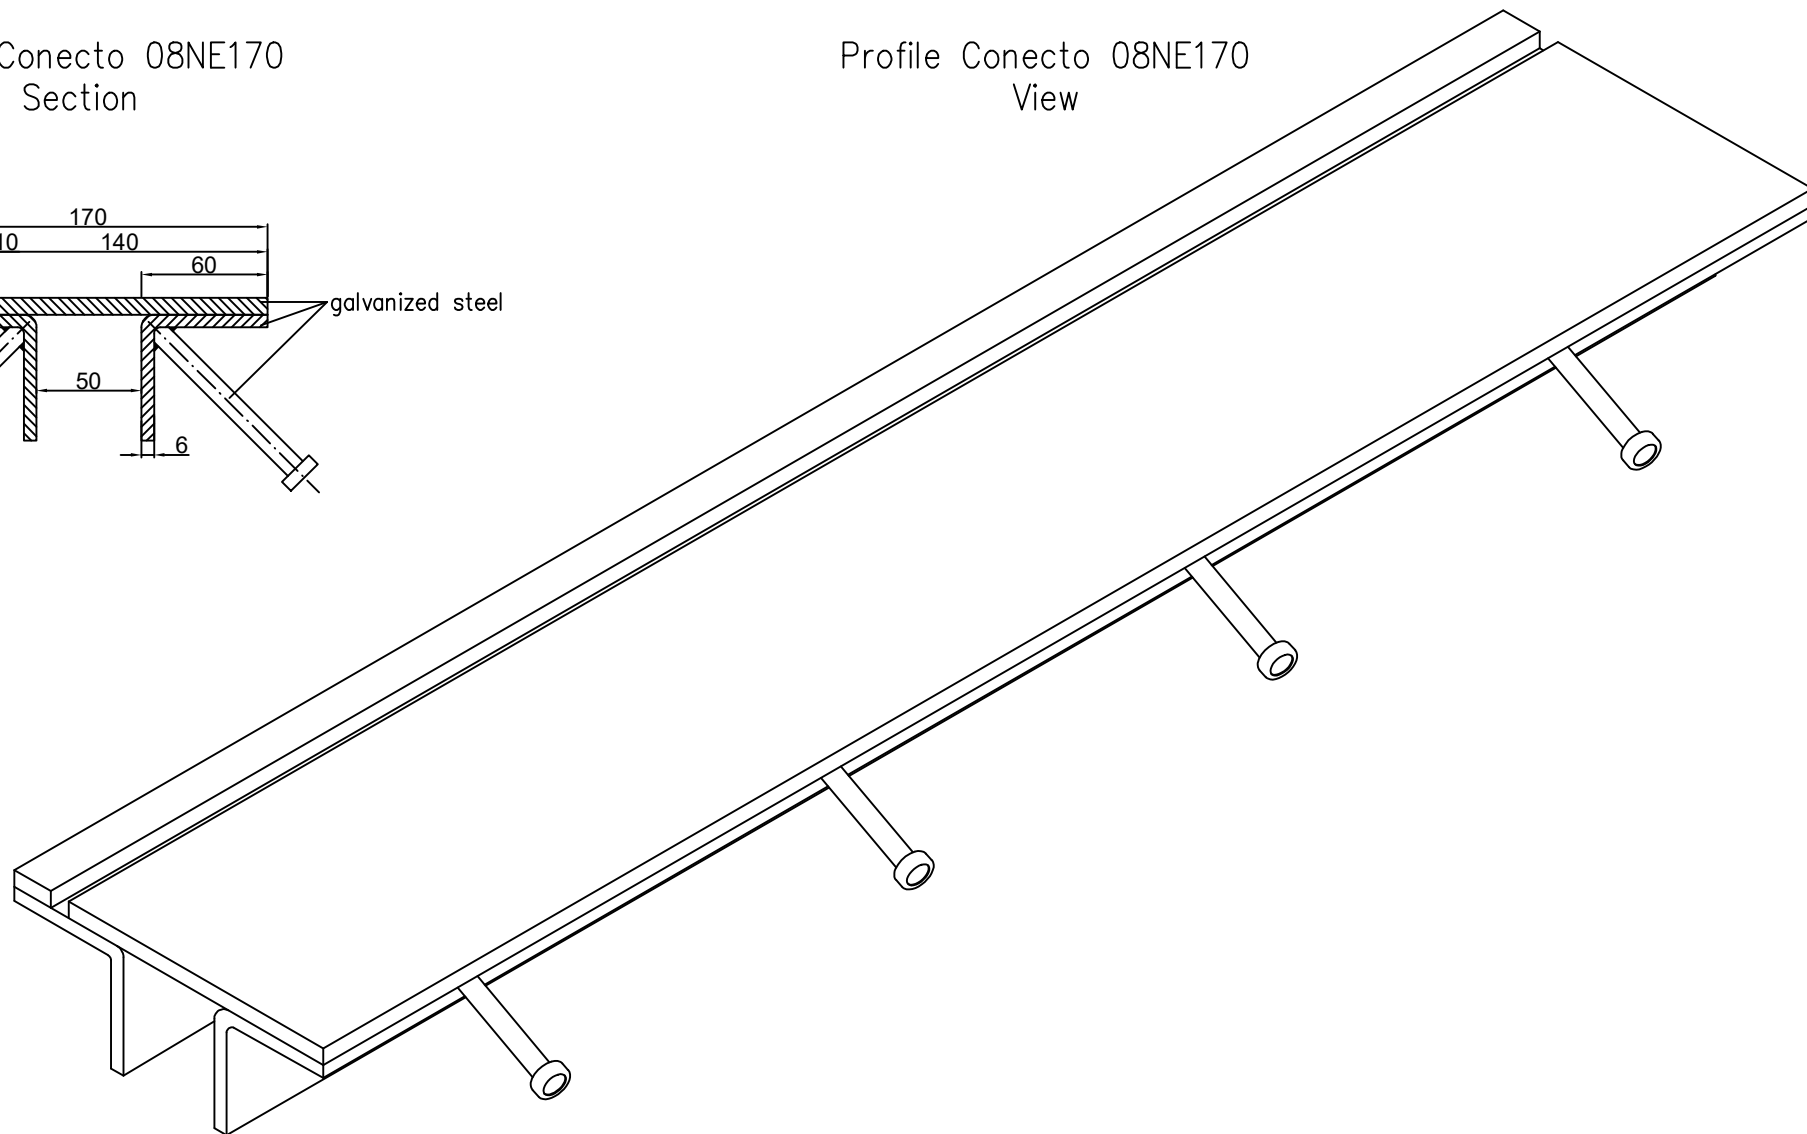

Profile Conecto 08NE170
Section

Profile Conecto 08NE170
View

Conecto 08NE170
L=3000, galvanized steel

Conecto Profiles Sp. z o.o.
ul. Przemysłowa 39
61-541 Poznań
www.conecto-profiles.com

ROZMIAR / SIZE A3	SKALA / SCALE 1:1	Wszystkie wymiary podano w [mm] All dimensions in [mm]
----------------------	----------------------	---

PROJEKT PROJECT	ZŁOŻENIE SUB ASSEMBLY	RYSUNEK DRAWING	ARKUSZ SHEET	VER REV
--	--	01	1 Z OF 1	