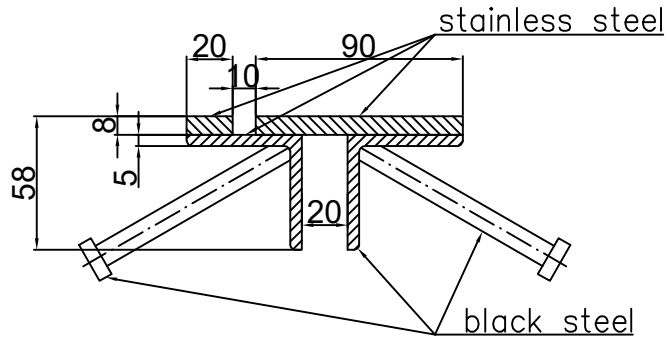

CONECTO 08NE120  
SECTION

CONECTO 08NE120  
PERSPECTIVE VIEW

Armoured joint Conecto  
08NE120  
stainless steel version

Conecto Profiles Sp. z o.o.  
ul. Przemysłowa 39  
61-541 Poznań  
www.conecto-profiles.com

ROZMIAR / SIZE A3	SKALA / SCALE 1:1	Wszystkie wymiary podano w [ mm ] All dimensions in [ mm ]
----------------------	----------------------	---

PROJEKT PROJECT	ZŁOŻENIE SUB ASSEMBLY	RYSUNEK DRAWING	ARKUSZ SHEET	VER REV
--	--	01	1 Z OF 1	