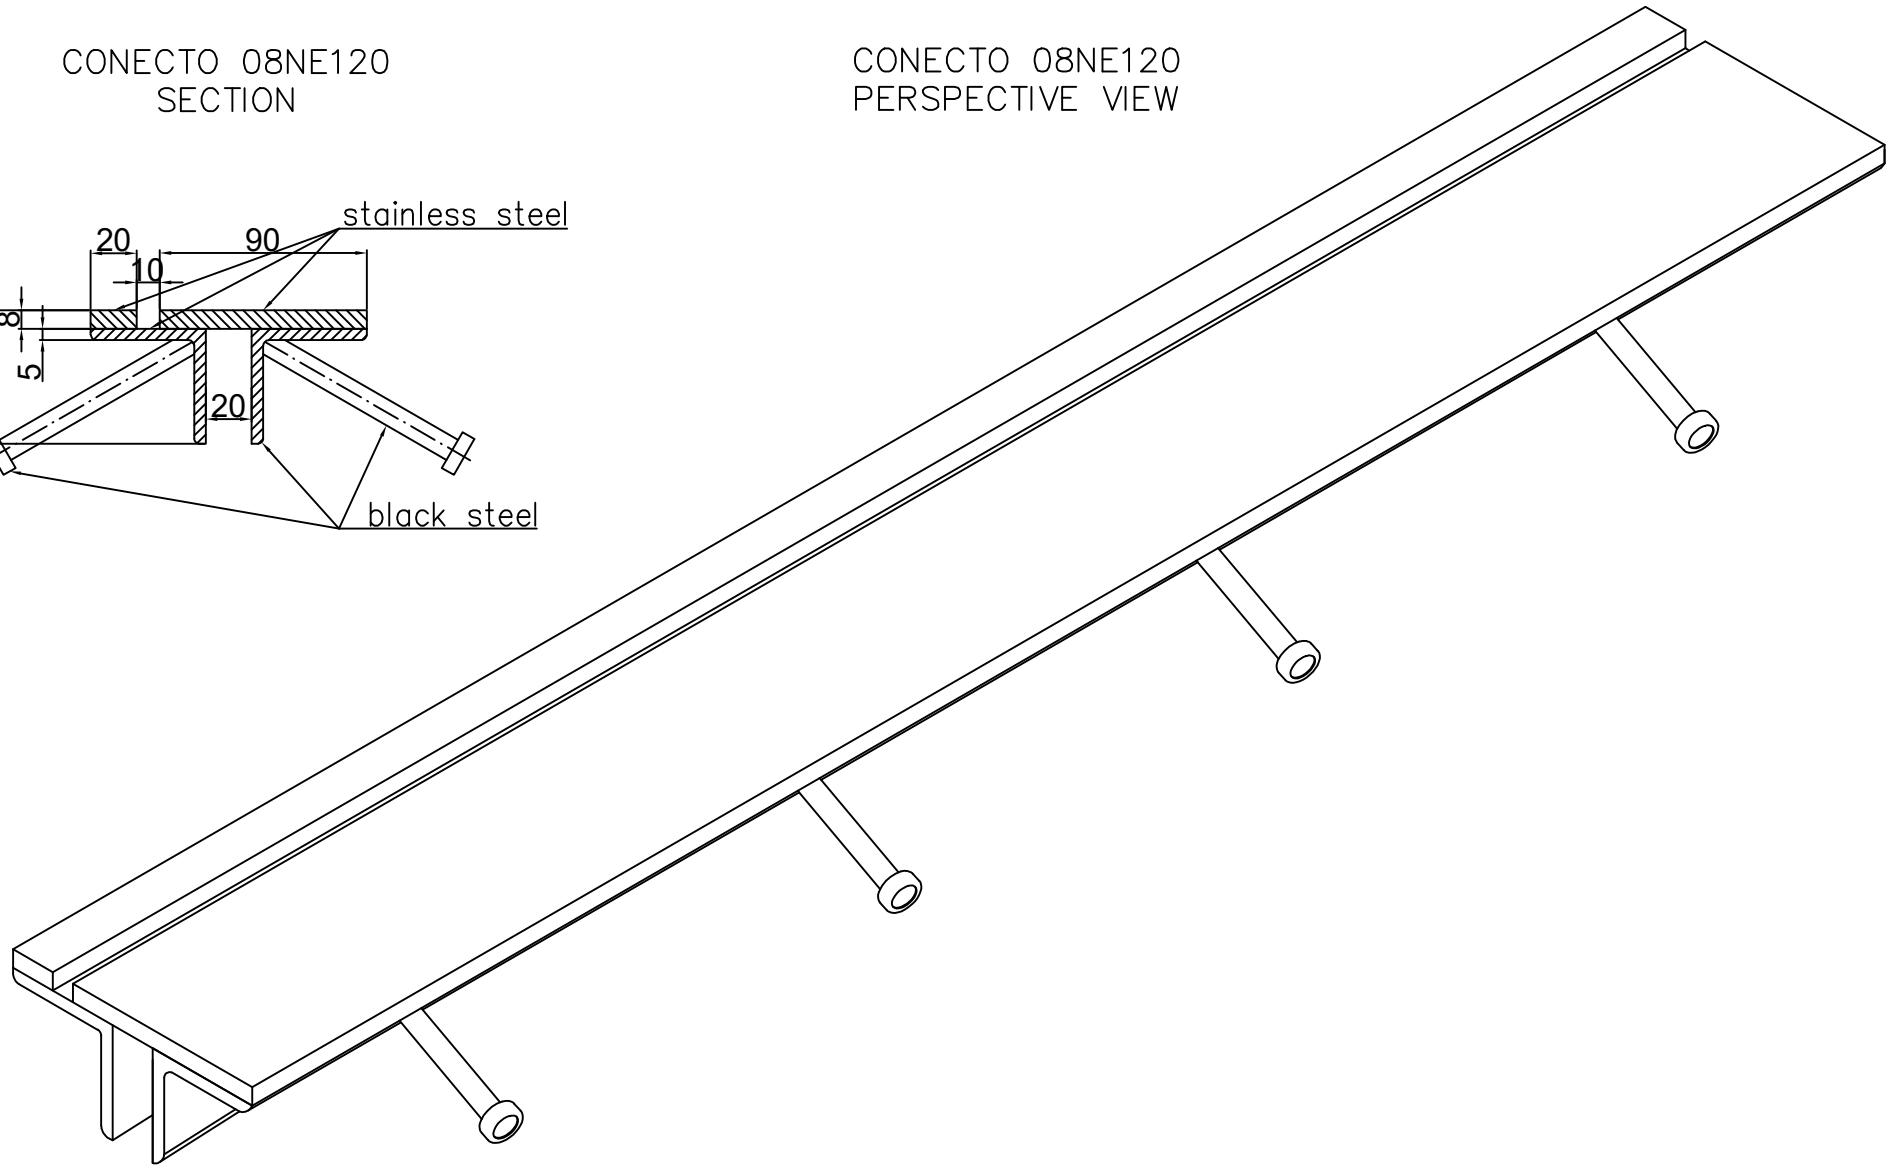

CONECTO 08NE120  
SECTION

CONECTO 08NE120  
PERSPECTIVE VIEW

Armoured joint Conecto  
08NE120  
stainless steel version

Conecto Profiles Sp. z o.o.  
ul. Przemysłowa 39  
61-541 Poznań  
www.conecto-profiles.com

ROZMIAR / SIZE A3	SKALA / SCALE 1:1	Wszystkie wymiary podano w [ mm ] All dimensions in [ mm ]
----------------------	----------------------	---

PROJEKT PROJECT	ZŁOŻENIE SUB ASSEMBLY	RYSUNEK DRAWING	ARKUSZ SHEET	VER REV
--	--	01	1 Z OF 1	