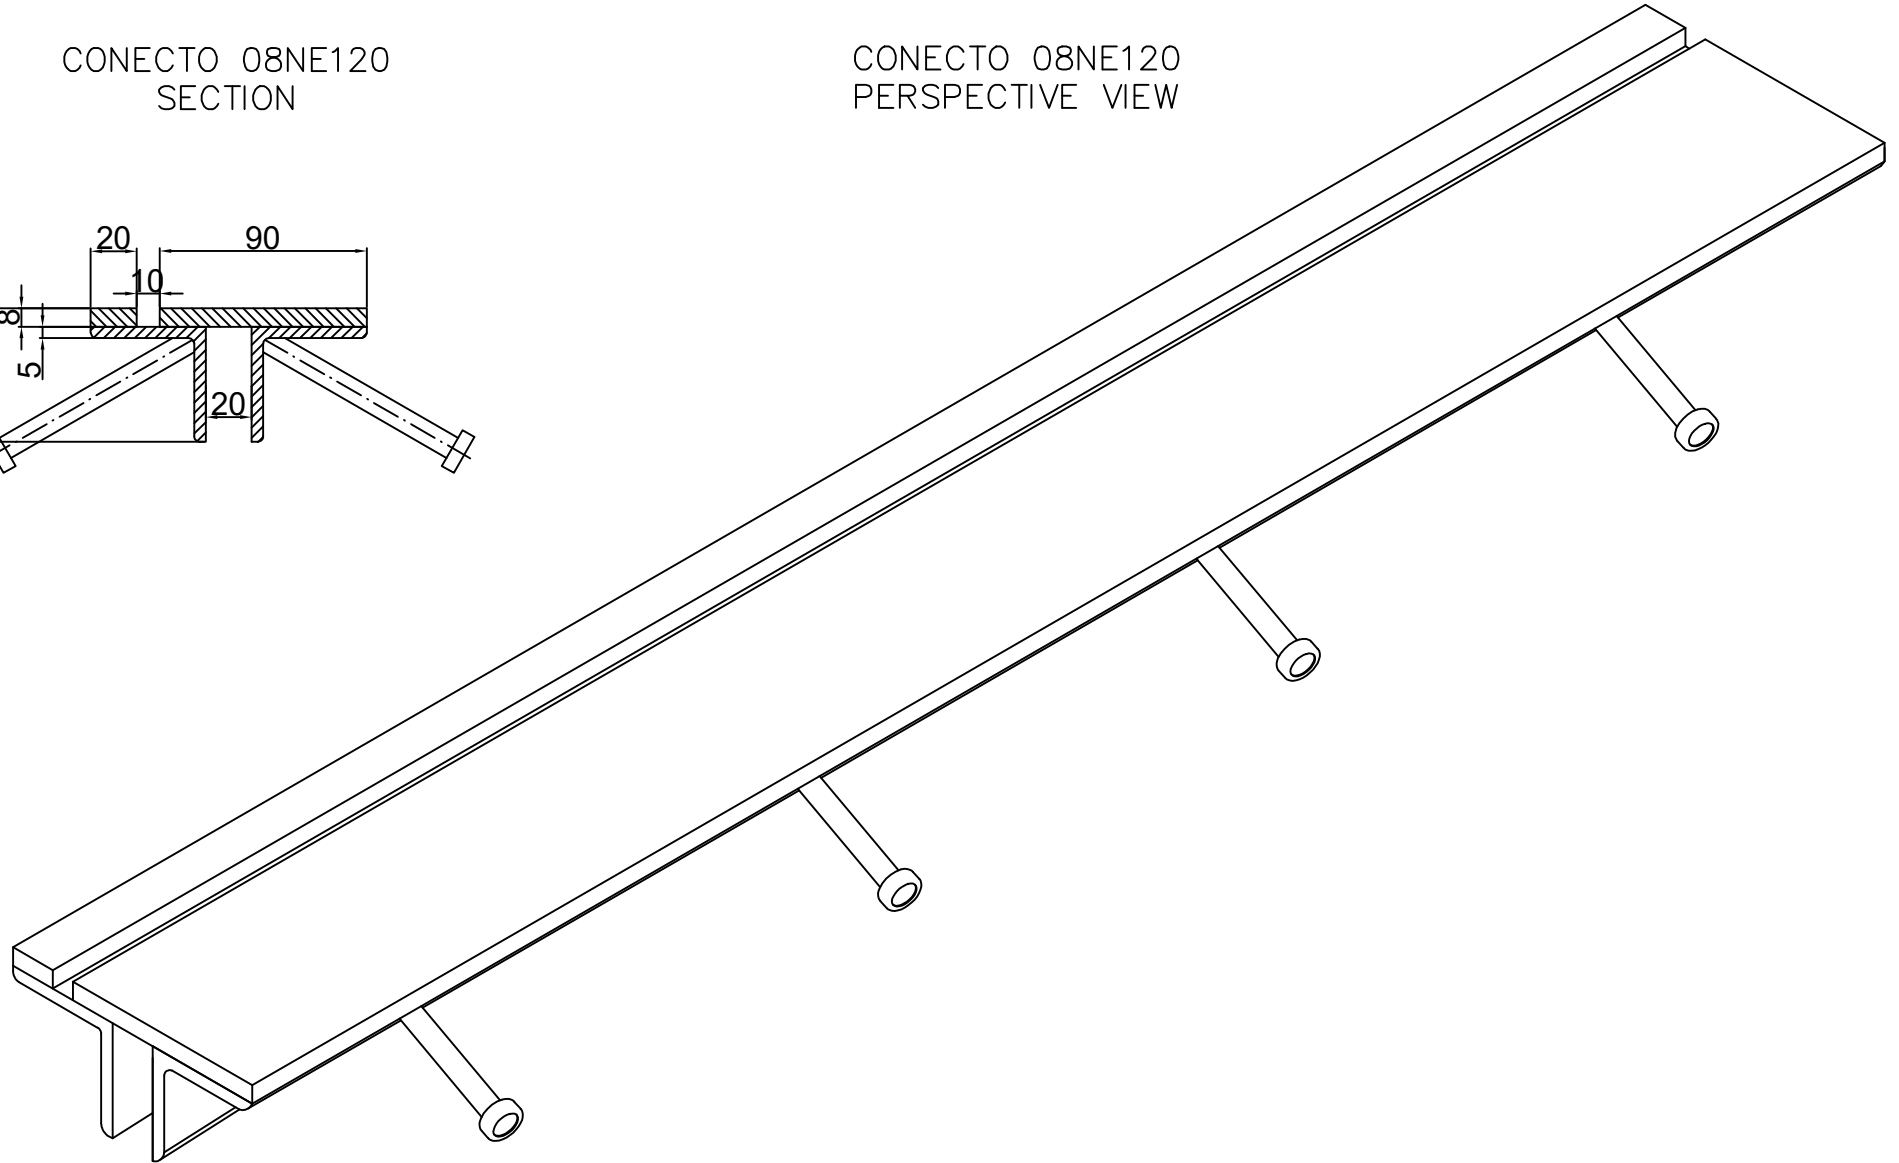

CONECTO 08NE120
SECTION

CONECTO 08NE120
PERSPECTIVE VIEW

Armoured joint Conecto
08NE120
black steel

Conecto Profiles Sp. z o.o.
ul. Przemysłowa 39
61-541 Poznań
www.conecto-profiles.com

ROZMIAR / SIZE A3	SKALA / SCALE 1:1	Wszystkie wymiary podano w [mm] All dimensions in [mm]
----------------------	----------------------	---

PROJEKT PROJECT	ZŁOŻENIE SUB ASSEMBLY	RYSUNEK DRAWING	ARKUSZ SHEET	VER REV
--	--	01	1 Z OF 1	