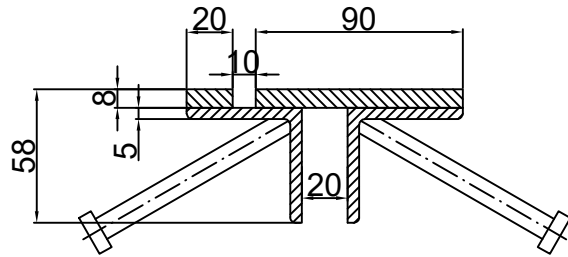

CONECTO 08NE120
SECTION

CONECTO 08NE120
PERSPECTIVE VIEW

Armoured joint Conecto
08NE120
black steel

Conecto Profiles Sp. z o.o.
ul. Przemysłowa 39
61-541 Poznań
www.conecto-profiles.com

ROZMIAR / SIZE A3	SKALA / SCALE 1:1	Wszystkie wymiary podano w [mm] All dimensions in [mm]
----------------------	----------------------	---

PROJEKT PROJECT	ZŁOŻENIE SUB ASSEMBLY	RYSUNEK DRAWING	ARKUSZ SHEET	VER REV
--	--	01	1 Z OF 1	