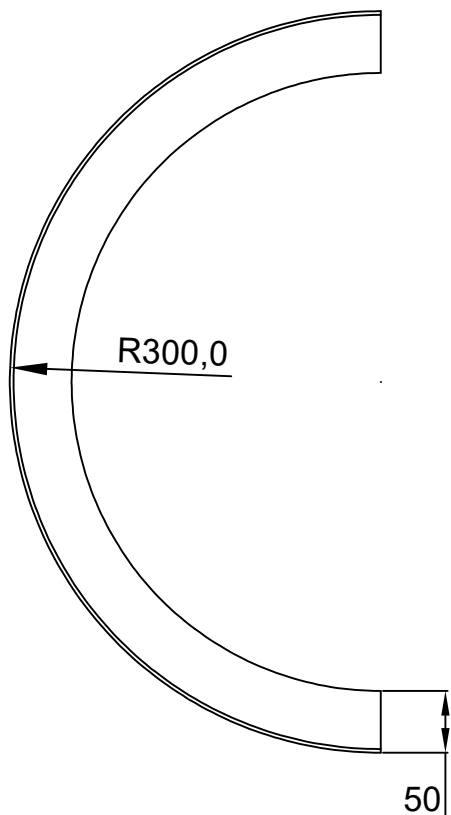

Conecto Semicircle
 03ND300 h=125
 Top view
 Scale 1:2

Conecto Semicircle
 03ND300 h=125
 Section

Conecto Semicircle
 03ND300 h=125
 black steel

Conecto Profiles Sp. z o.o.
 ul. Przemysłowa 39
 61-541 Poznań
 www.conecto-profiles.com

PROJEKT	PROJECT	ZŁOŻENIE	SUB ASSEMBLY	RYSUNEK	DRAWING	ARKUSZ SHEET	WER REV
--	--	--	--	01	1	Z OF	1

ROZMIAR / SIZE
 A3

SKALA / SCALE
 1:1

Wszystkie wymiary podano w [mm]
 All dimensions in [mm]