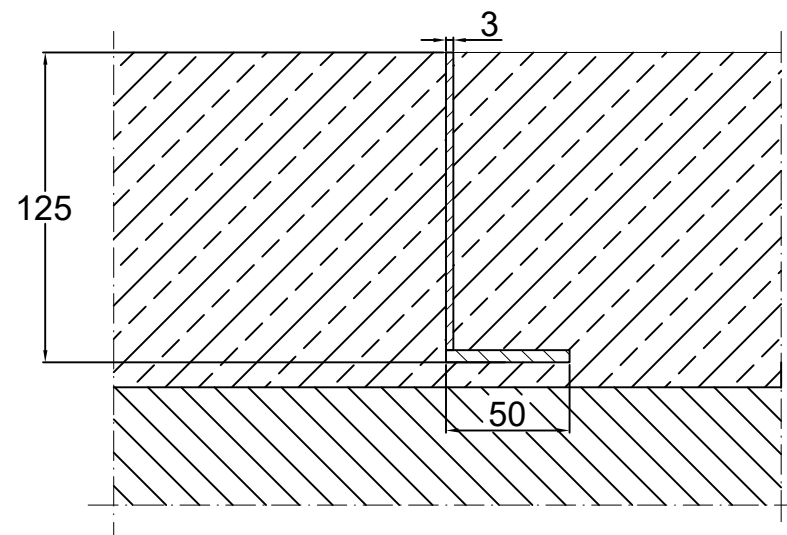

Conecto Semicircle
 03ND300 h=125
 Top view
 Scale 1:2

Conecto Semicircle
 03ND300 h=125
 Section

Conecto Semicircle
 03ND300 h=125
 black steel

Conecto Profiles Sp. z o.o.
 ul. Przemysłowa 39
 61-541 Poznań
 www.conecto-profiles.com

PROJEKT	PROJECT	ZŁOŻENIE	SUB ASSEMBLY	RYSUNEK	DRAWING	ARKUSZ SHEET	WER REV
--	--	--	--	01	1	Z OF	1

ROZMIAR / SIZE
 A3

SKALA / SCALE
 1:1

Wszystkie wymiary podano w [mm]
 All dimensions in [mm]