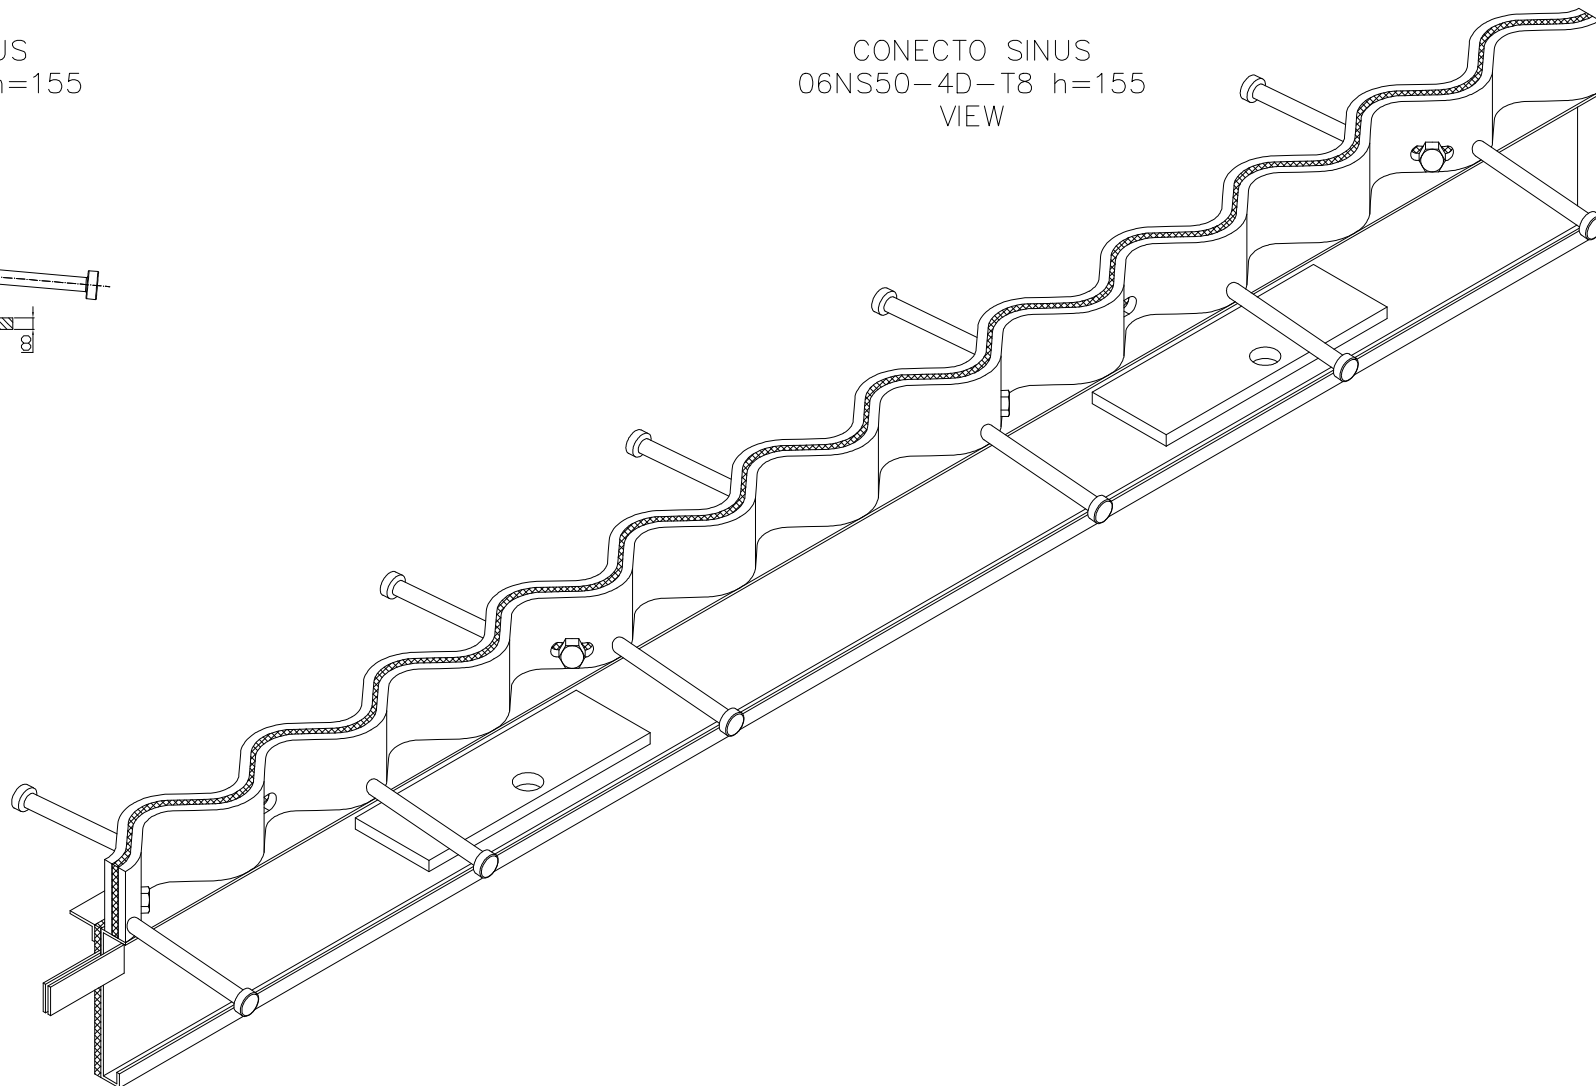

CONECTO SINUS
06NS50-4D-T8 h=155
SECTION

CONECTO SINUS
06NS50-4D-T8 h=155
VIEW

Armoured joint Conecto Sinus
06NS50-4D-T8 h=155 with foam 5mm
L=2400, black steel

Conecto Profiles Sp. z o.o.
ul. Przemysłowa 39
61-541 Poznań
www.conecto-profiles.com

ROZMIAR / SIZE	SKALA / SCALE
A3	1:1

Wszystkie wymiary podano w [mm]
All dimensions in [mm]

PROJEKT	PROJECT	ZŁOŻENIE	SUB ASSEMBLY	RYSUNEK	DRAWING	ARKUSZ SHEET	WER REV
--		--			01	1 Z OF 1	