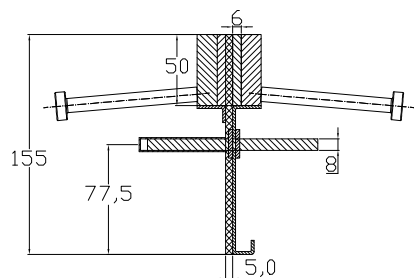

CONECTO SINUS
06NS50-4D-T8 h=155
SECTION

CONECTO SINUS
06NS50-4D-T8 h=155
VIEW

Armoured joint Conecto Sinus
06NS50-4D-T8 h=155 with foam 5mm
L=2400, black steel

Conecto Profiles Sp. z o.o.
ul. Przemysłowa 39
61-541 Poznań
www.conecto-profiles.com

ROZMIAR / SIZE	SKALA / SCALE
A3	1:1

Wszystkie wymiary podano w [mm]
All dimensions in [mm]

PROJEKT	PROJECT	ZŁOŻENIE	SUB ASSEMBLY	RYSUNEK	DRAWING	ARKUSZ SHEET	WER REV
--		--			01	1 Z OF 1	