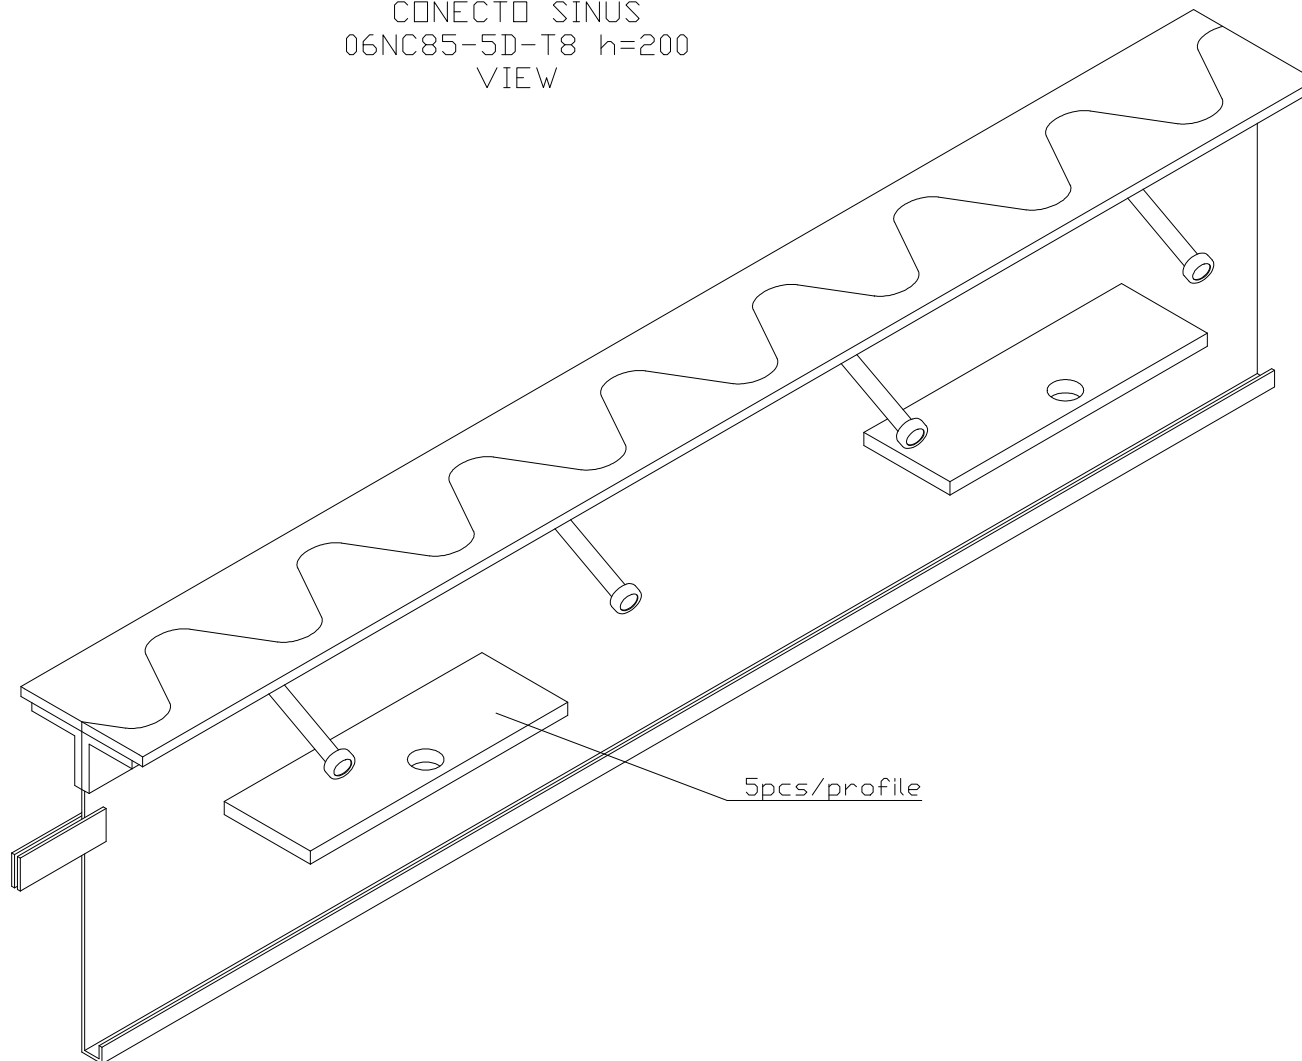

CONNECTO SINUS
06NC85-5D-T8 h=200
SECTION

CONNECTO SINUS
06NC85-5D-T8 h=200
VIEW

Armoured joint Conecto
Sinus 06NC85-5D-T8 h=200
L=3000, black steel

Conecto Profiles Sp. z o.o.
ul. Przemysłowa 39
61-541 Poznań
www.conecto-profiles.com

ROZMIAR / SIZE
A3

SKALA / SCALE
1:1

Wszystkie wymiary podano w [mm]
All dimensions in [mm]

PROJEKT	PROJECT	ZŁOŻENIE	SUB ASSEMBLY	RYSENEK	DRAWING	ARKUSZ SHEET	WER REV
--		--			01	1 Z OF 1	