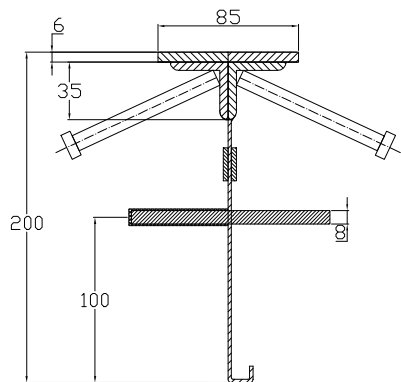

CONNECTO SINUS
06NC85-5D-T8 h=200
SECTION

CONNECTO SINUS
06NC85-5D-T8 h=200
VIEW

Armoured joint Conecto
Sinus 06NC85-5D-T8 h=200
L=3000, black steel

Conecto Profiles Sp. z o.o.
ul. Przemysłowa 39
61-541 Poznań
www.conecto-profiles.com

ROZMIAR / SIZE
A3

SKALA / SCALE
1:1

Wszystkie wymiary podano w [mm]
All dimensions in [mm]

PROJEKT	PROJECT	ZŁOŻENIE	SUB ASSEMBLY	RYSENEK	DRAWING	ARKUSZ SHEET	WER REV
--		--			01	1 Z OF 1	