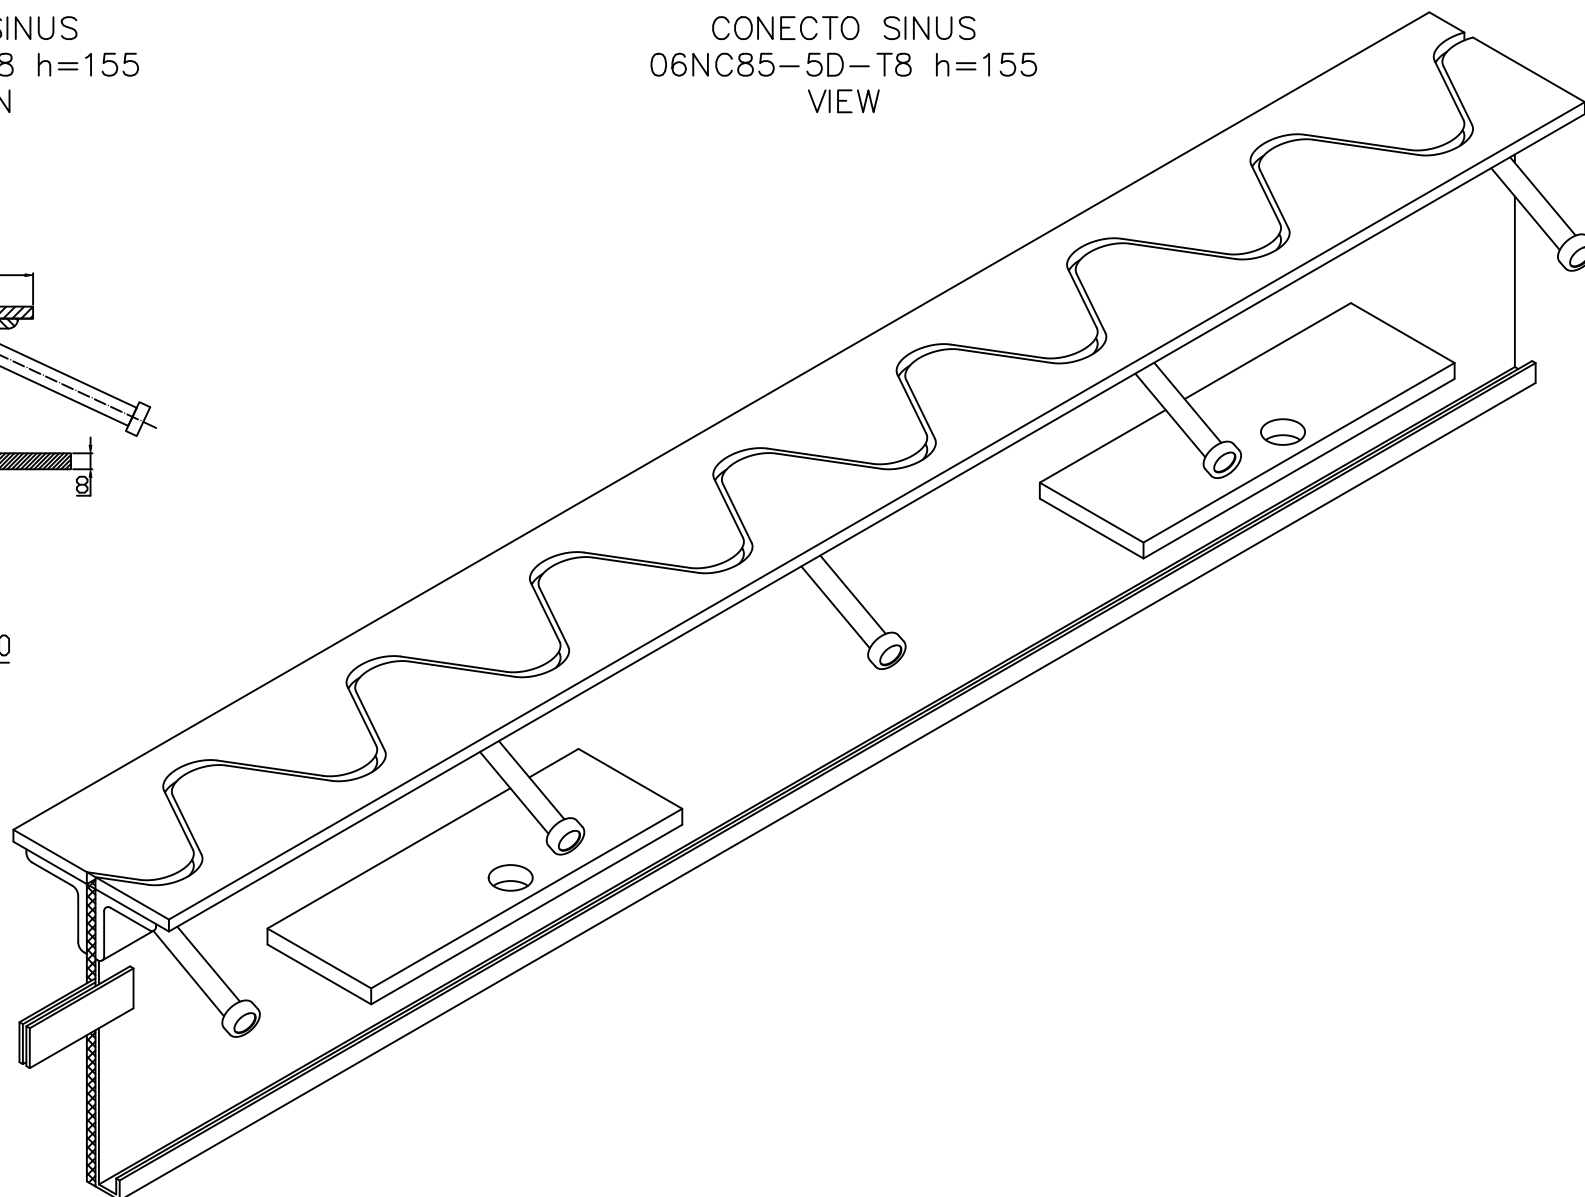

CONECTO SINUS
06NC85-5D-T8 h=155
SECTION

CONECTO SINUS
06NC85-5D-T8 h=155
VIEW

Armoured joint Conecto Sinus
06NC85-5D-T8 h=155
with foam 5mm
L=3000, black steel

Conecto Profiles Sp. z o.o.
ul. Przemysłowa 39
61-541 Poznań
www.conecto-profiles.com

| PROJEKT / PROJECT | ZŁOŻENIE / SUB ASSEMBLY | RYSUNEK / DRAWING | ARKUSZ / SHEET | WER / REV |
|-------------------|-------------------------|-------------------|----------------|-----------|
| -- | -- | 01 | 1 Z / 1 DF | 1 |

ROZMIAR / SIZE
A3

SKALA / SCALE
1:1

Wszystkie wymiary podano w [mm]
All dimensions in [mm]