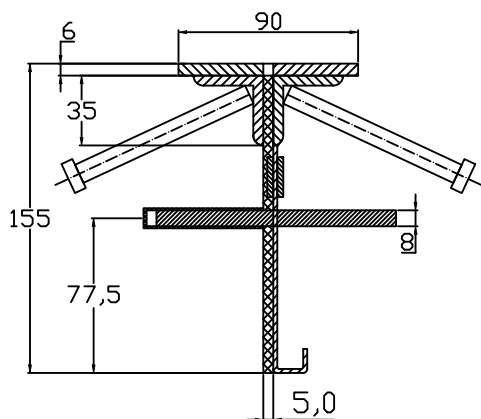

CONECTO SINUS
06NC85-5D-T8 h=155
SECTION

CONECTO SINUS
06NC85-5D-T8 h=155
VIEW

Armoured joint Conecto Sinus
06NC85-5D-T8 h=155
with foam 5mm
L=3000, black steel

Conecto Profiles Sp. z o.o.
ul. Przemysłowa 39
61-541 Poznań
www.conecto-profiles.com

ROZMIAR / SIZE
A3

SKALA / SCALE
1:1

Wszystkie wymiary podano w [mm]
All dimensions in [mm]